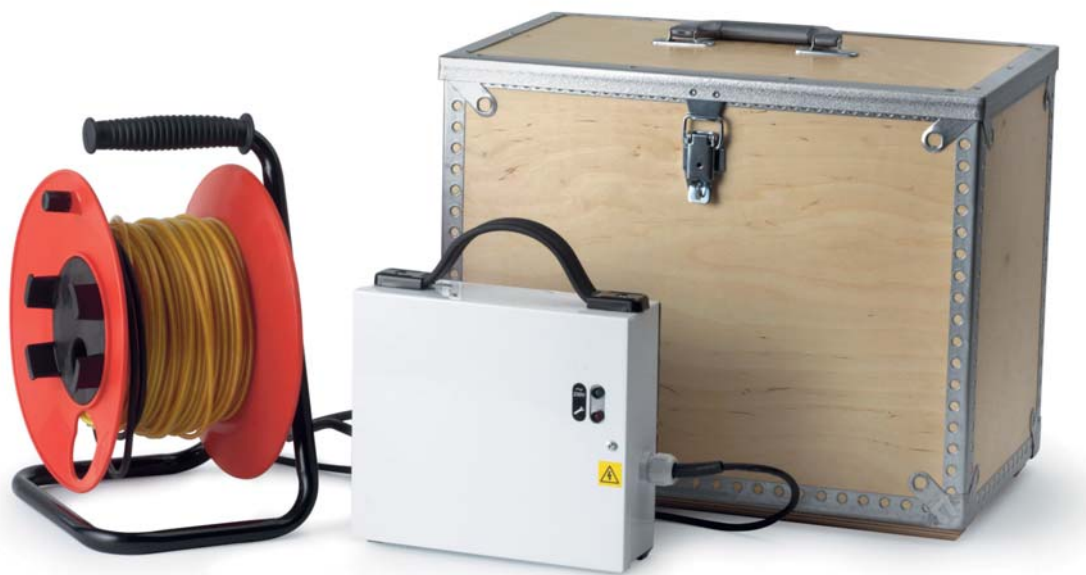

MLS50® Mobilt ledbelysningsystem

Med ThinLights mobila ledbelysningsystem MLS50® blir mörka och farliga miljöer säkrare att vistas i.

MLS50® är en 50 meter lång ljustråd som är kopplad till en portabel batteribackup som enkelt går att flytta. Ljustråden tänds vid nätspänningsbortfall, och batteriet räcker då i drygt två timmar.

Eftersom ljustråden inte innehåller glödlampor eller andra känsliga delar som kan gå sönder så används den i en allt ökande omfattning som ledbelysning i tunnlar och nödutgångar.

- Ljustråden tänds vid nätspänningsbortfall, alternativt alltid tänd.
- Kopplas enkelt in i vanligt 230V vägguttag.
- Det inbyggda batteriet räcker drygt två timmar.
- Återuppladdning sker automatiskt.
- Om batteriet är helt tomt tar laddning till fullt batteri ca. 24 timmar.
- Grön lysdiod indikerar nätspänning OK. Den släcks vid nätspänningsbortfall.
- Röd lysdiod blinkar när ljustråden drivs av batteriet.
- Levereras med plywoodlåda och kabelvinda för enkel transport och lagring.

**FAKTA:**

Drivspänning:	230V 50Hz +/- 10%
Ljustrådslängd:	50 meter
Ljustrådsfärg:	Ljusblå eller limegrön
Ljustrådsdiameter:	5 mm Ø
Intern utspänning:	13,8V, 1 Amp
Inverter utgång:	110VAC 600Hz
Storlek:	225 mm x 200 mm x 90 mm
Vikt:	ca. 3kg, 1,6 mm stålplåt
Säkringar:	Intern 12V, FS1 F2A 20 mm glassäkring

MLS50® är ej avsedd för räddningsverksamhet i explosiva miljöer. Då erbjuder vi räddningsväskan Ligh-Roll® istället.